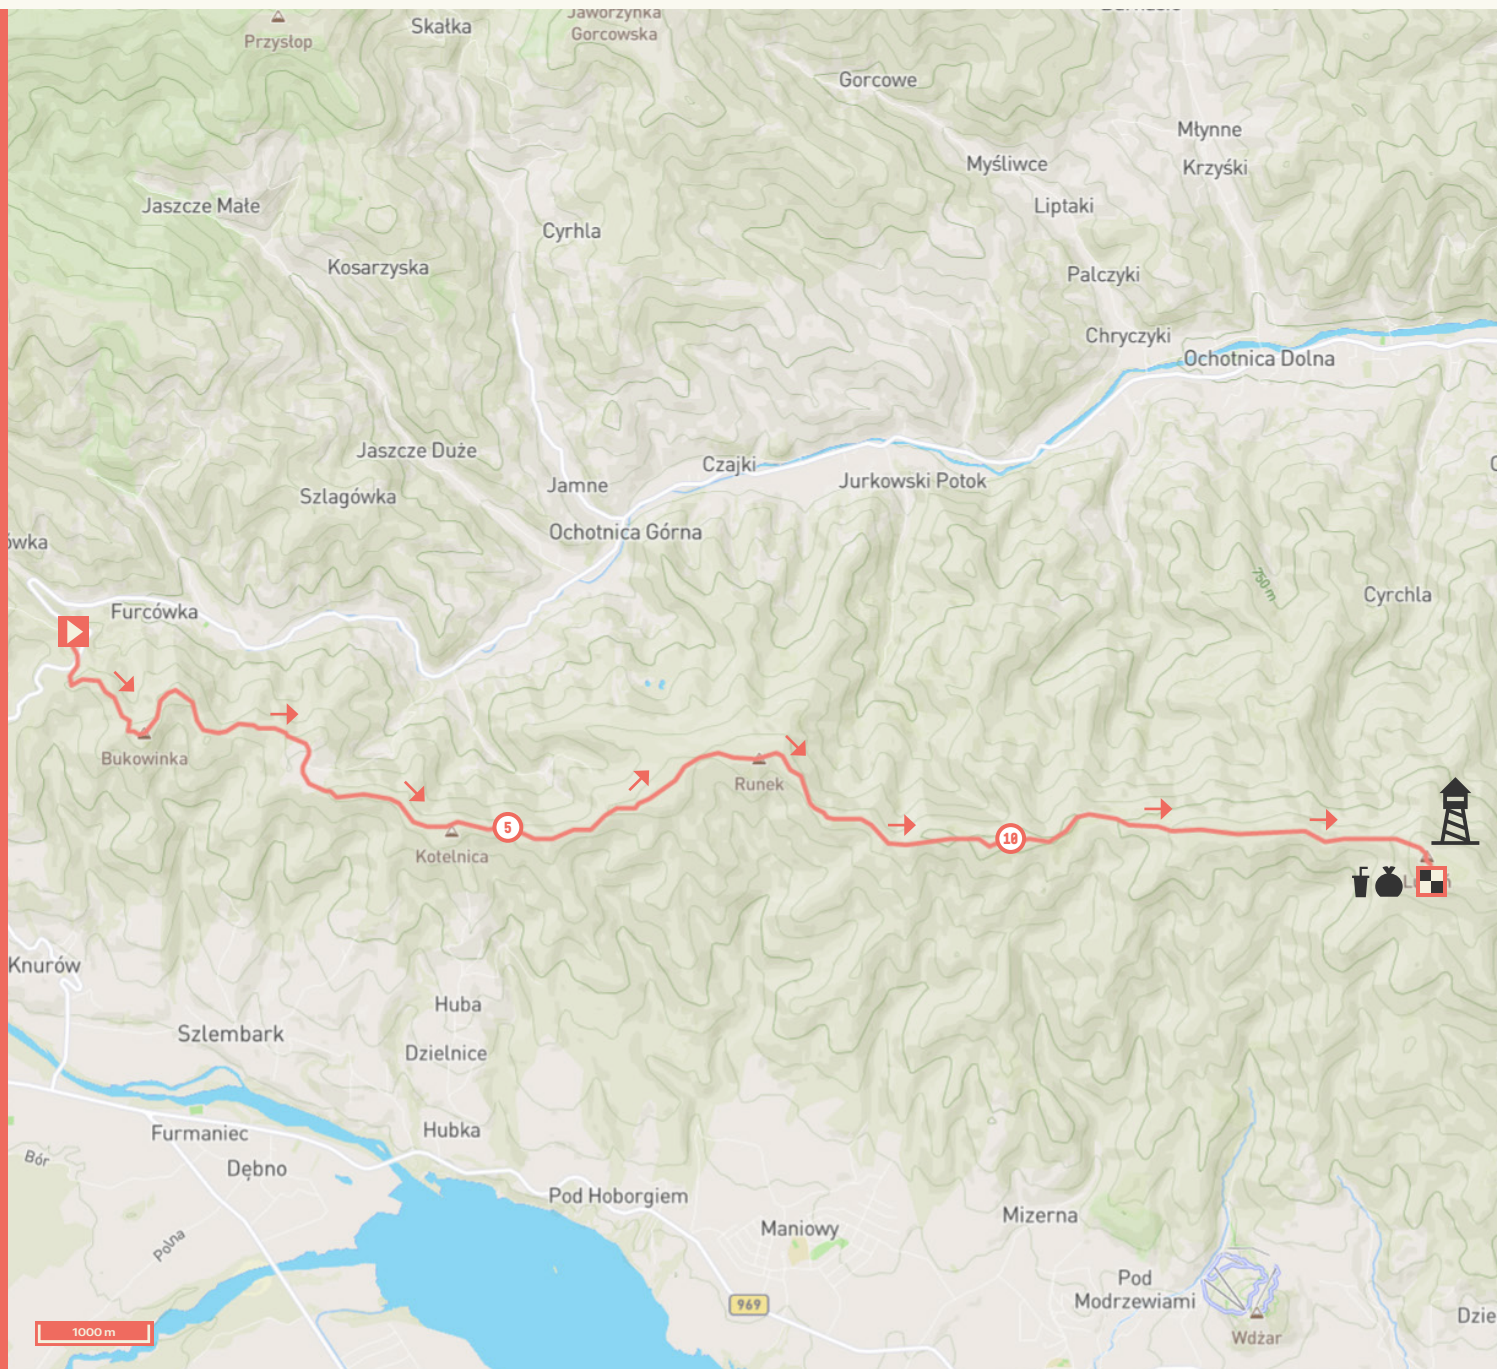

OCH 13 NAZWA

13,5 KM DYSTANS

750 ↗ / 370 ↘ M PRZEWYŻSZENIE (+ / -)

20.05.2023 DATA

11:00 → 15:00 (4h) GODZINA STARTU / LIMIT CZASU

Przełęcz Knurowska → Lubań START / META

START

META

WIEŻA WIDOKOWA

DEPOZYT

NAPOJE I PRZEKĄSKI