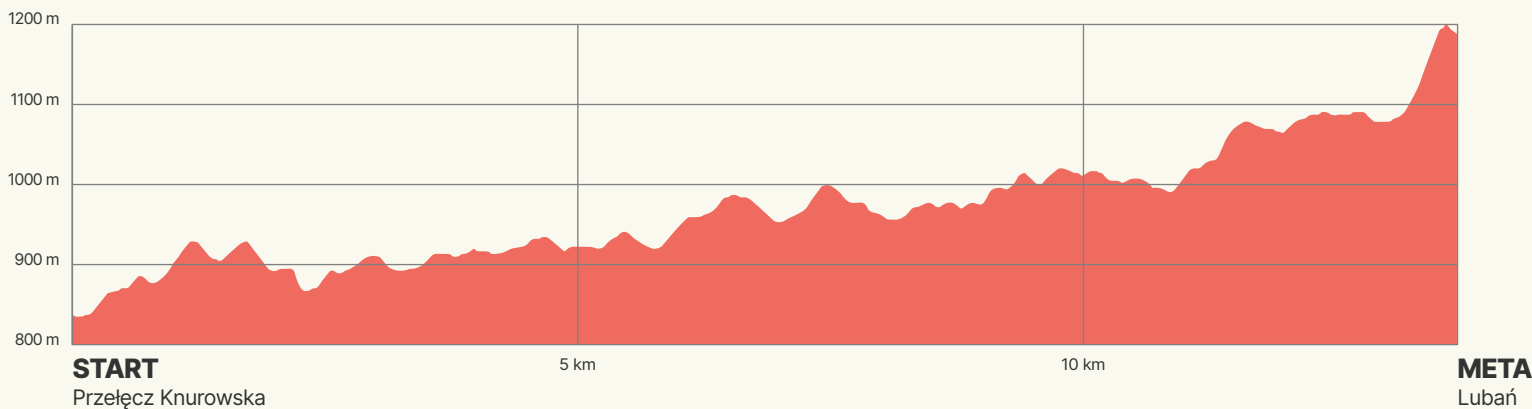

OCH 13 NAZWA

13,5 KM DYSTANS

750 ↗ / 370 ↘ M PRZEWYŻSZENIE (+ / -)

20.05.2023 DATA

11:00 → 15:00 (4h) GODZINA STARTU / LIMIT CZASU

Przełęcz Knurowska → Lubań START / META

START

META

WIEŻA WIDOKOWA

DEPOZYT

NAPOJE I PRZEKĄSKI