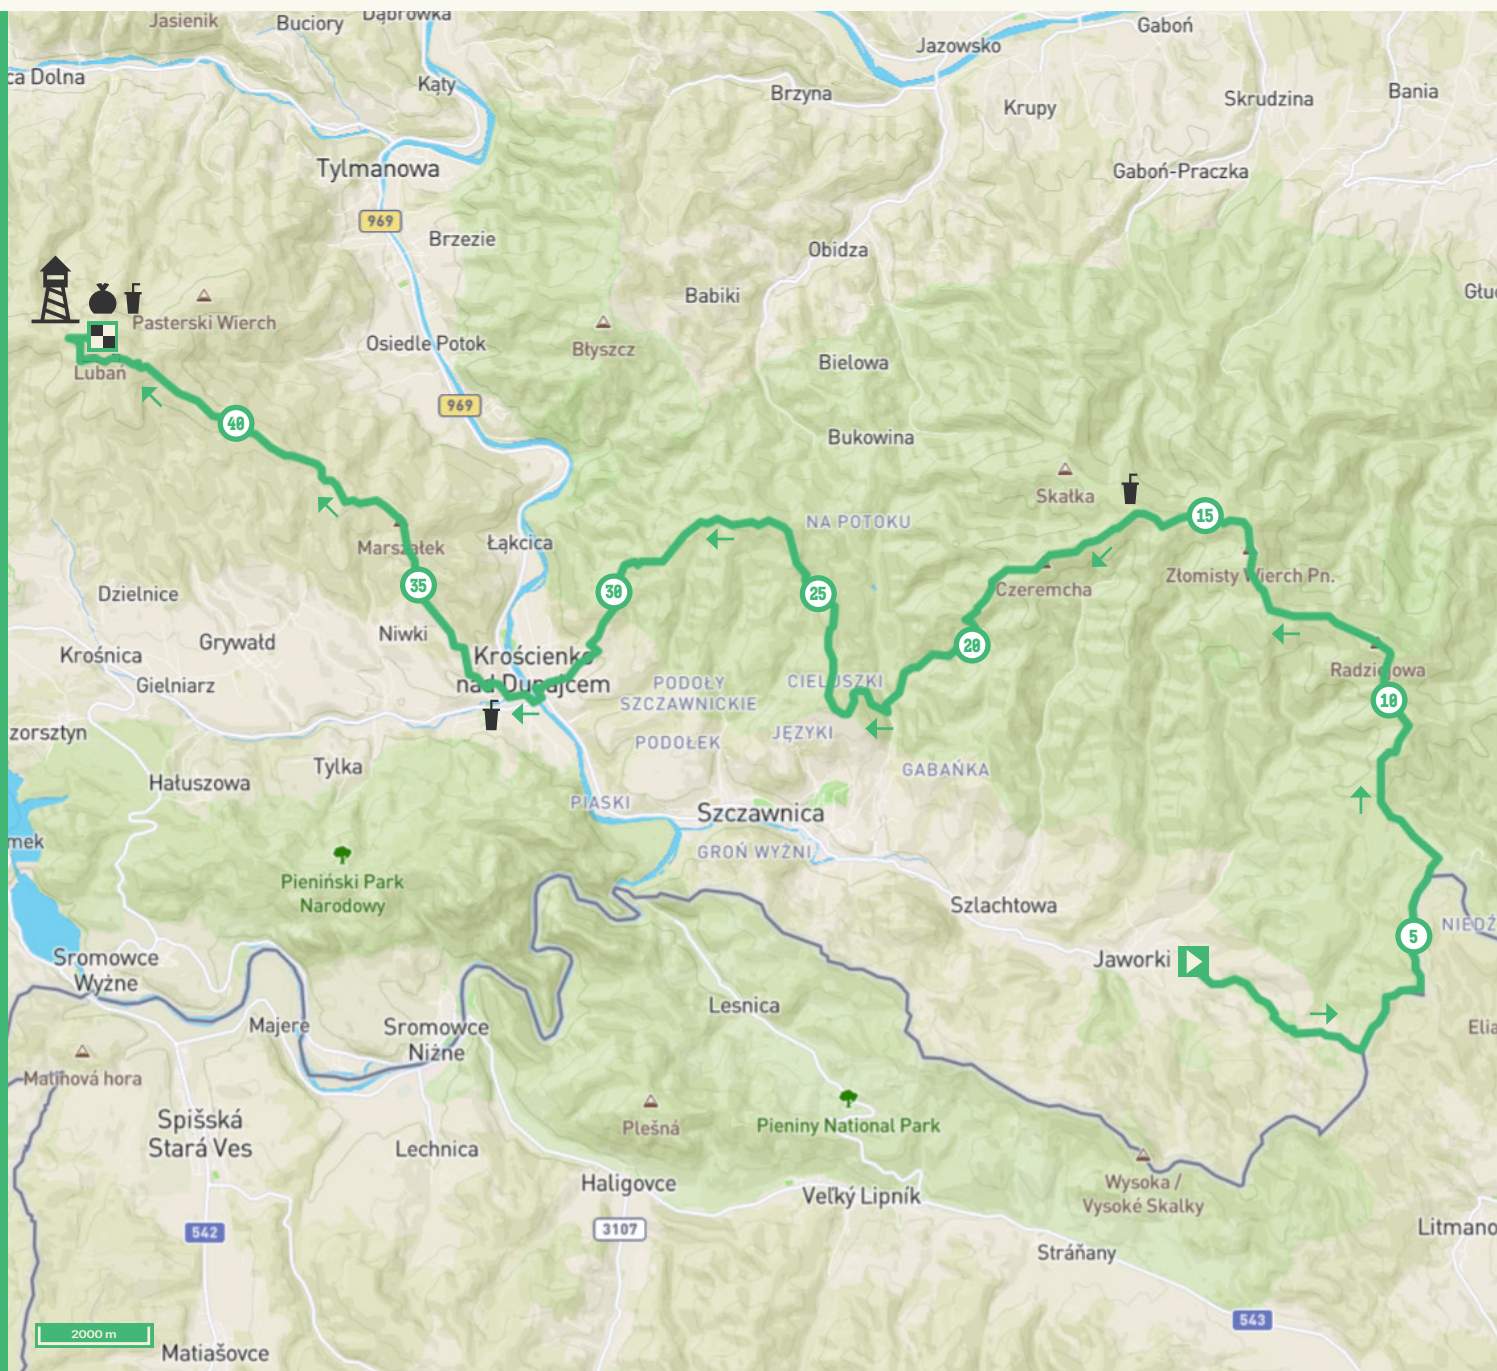

**OCH 42** NAZWA

**20.05.2023** DATA

**43,5 KM** DYSTANS

**7:00 → 17:00 (10h)** GODZINA STARTU / LIMIT CZASU

**2750 ↗ / 2140 ↘ M** PRZEWYŻSZENIE (+ / -)

**Jaworki → Lubań** START / META

**START**  
Jaworki

**META**  
Lubań