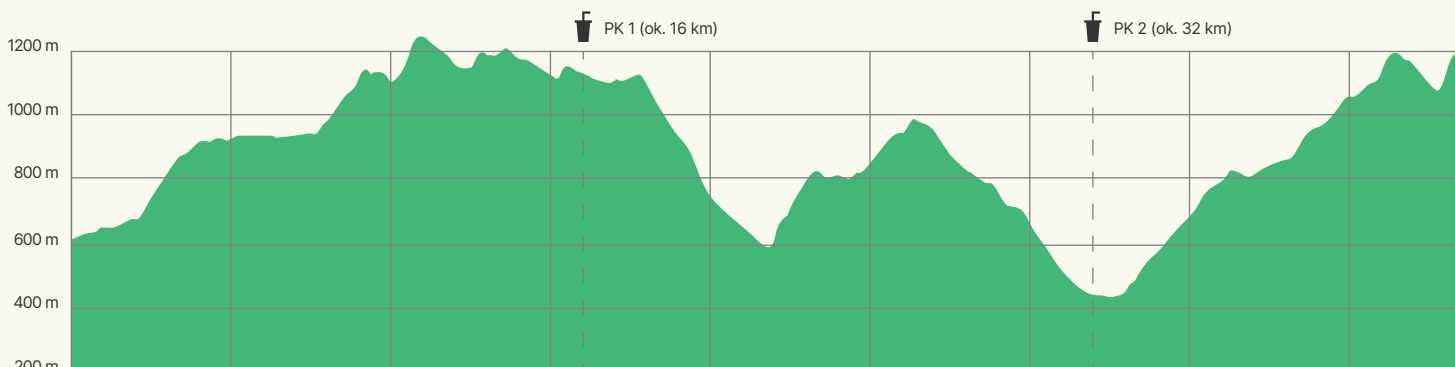

**OCH 42** NAZWA

**20.05.2023** DATA

**43,5 KM** DYSTANS

**7:00 → 17:00 (10h)** GODZINA STARTU / LIMIT CZASU

**2750 ↗ / 2140 ↘ M** PRZEWYŻSZENIE (+ / -)

**Jaworki → Lubań** START / META

**START**  
Jaworki

**META**  
Lubań