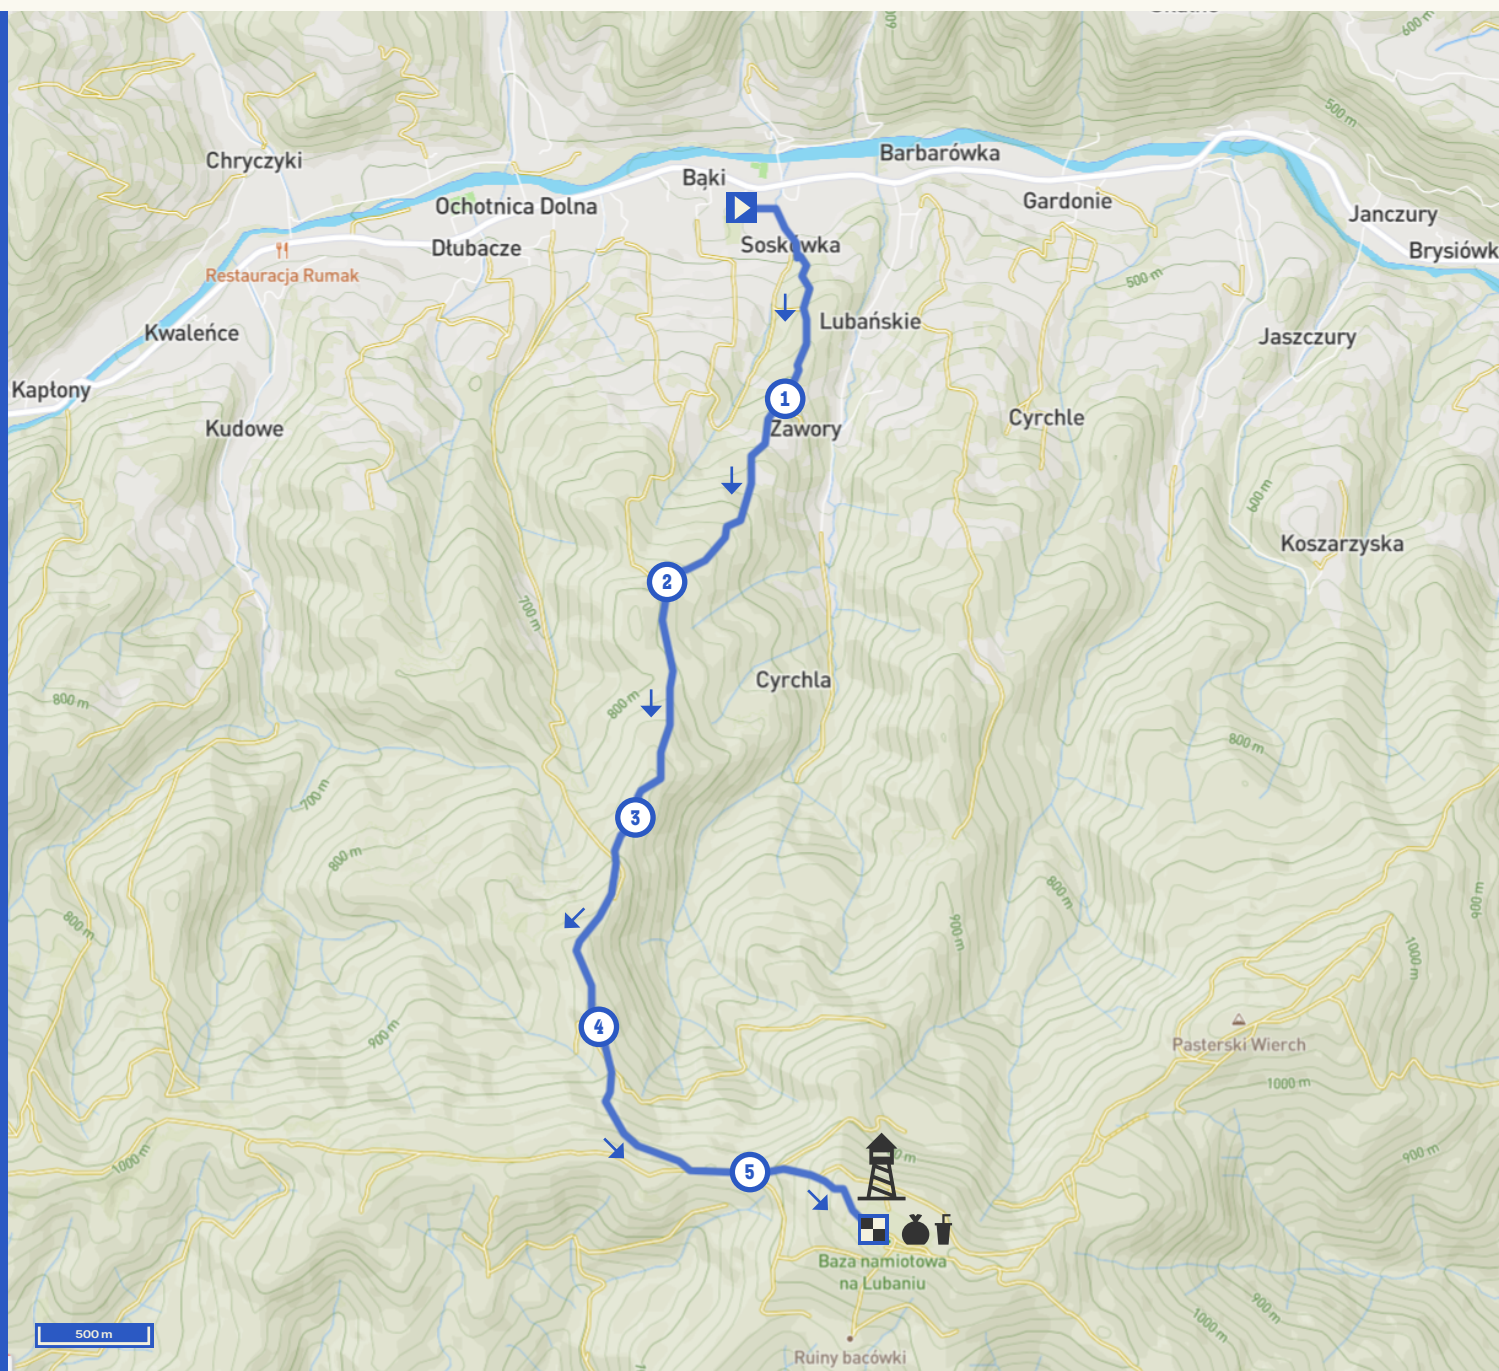

**OCH 5,5** NAZWA

**5,6 KM** DYSTANS

**740 ↗ / 20 ↘ M** PRZEWIŹSZENIE (+ / -)

**20.05.2023** DATA

**12:00 → 14:00 (2h)** GODZINA STARTU / LIMIT CZASU

**Ochotnica Dolna → Lubań** START / META

START

META

WIEŻA WIDOKOWA

DEPOZYT

NAPOJE I PRZEKĄSKI