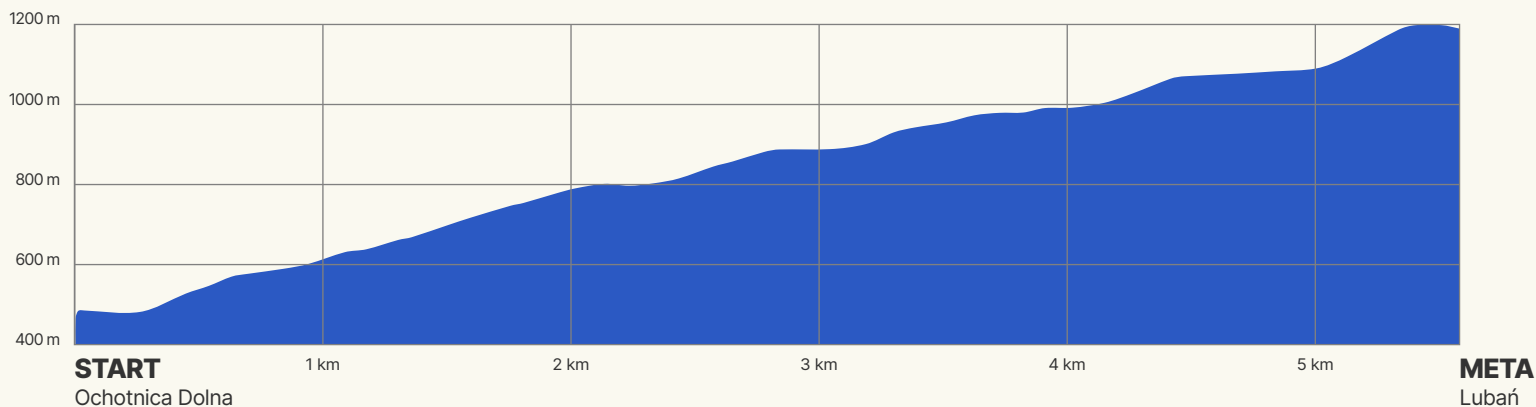

**OCH 5,5** NAZWA

**5,6 KM** DYSTANS

**740 ↗ / 20 ↘ M** PRZEWIŹSZENIE (+ / -)

**20.05.2023** DATA

**12:00 → 14:00 (2h)** GODZINA STARTU / LIMIT CZASU

**Ochotnica Dolna → Lubań** START / META

START

META

WIEŻA WIDOKOWA

DEPOZYT

NAPOJE I PRZEKĄSKI